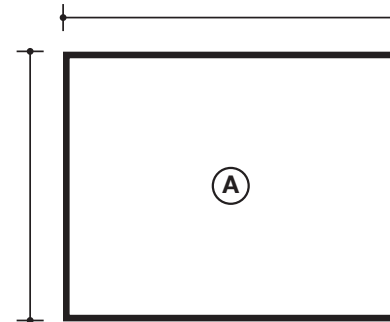

**Dimensions**

Hauteur \_\_\_\_\_ Largeur \_\_\_\_\_

**Dimensions standard**

- 60 po. (H) X 48 po. (L)
- 60 po. (H) X 72 po. (L)
- 60 po. (H) X 96 po. (L)
- Autres \_\_\_\_\_

**Moulure # 959**

- Moulure anodisée naturel
- Moulure anodisée noire
- Autres : \_\_\_\_\_

**Piètement**

**Tubulaire d'acier**

- fini noir
- fini gris acier
- fini beige

**755**

QUANTITÉ :

DATE :

**Surfaces et couleurs**

(E) : surface d'écriture  
(A) : surface d'affichage