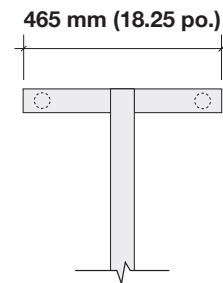

**Dimensions**

Hauteur \_\_\_\_\_ Largeur \_\_\_\_\_

**Dimensions standard**

- 60 po. (H) X 48 po. (L)
- 60 po. (H) X 72 po. (L)
- 60 po. (H) X 96 po. (L)
- Autres \_\_\_\_\_

**Moulure # 959**

- Moulure anodisée naturel
- Moulure anodisée noire
- Autres : \_\_\_\_\_

**Piètement**

**Tubulaire d'acier**

- fini noir
- fini gris acier
- fini beige

**755**

QUANTITÉ :

DATE :

**Surfaces et couleurs**

(E) : surface d'écriture  
(A) : surface d'affichage