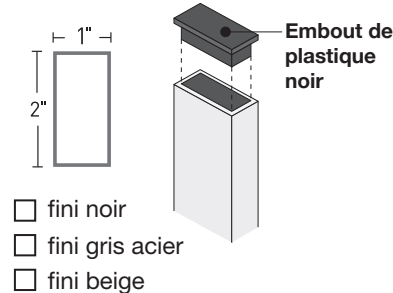

**Dimensions**

Hauteur \_\_\_\_\_ Largeur \_\_\_\_\_

**Dimensions standard**

- 60 po. (H) X 48 po. (L)
- 60 po. (H) X 72 po. (L)
- 60 po. (H) X 96 po. (L)
- Autres \_\_\_\_\_

**Moulure # 959**

- Moulure anodisée naturel
- Moulure anodisée noire
- Autres : \_\_\_\_\_

**Piètement**

**Tubulaire d'acier**

- fini noir
- fini gris acier
- fini beige

**755**

QUANTITÉ :

DATE :

**Surfaces et couleurs**

(E) : surface d'écriture  
(A) : surface d'affichage