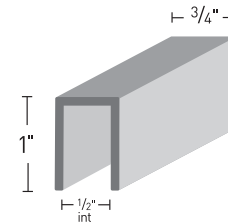

**Dimensions**

Hauteur \_\_\_\_\_ Largeur \_\_\_\_\_

**Dimensions standard**

- 60 po. (H) X 48 po. (L)
- 60 po. (H) X 72 po. (L)
- 60 po. (H) X 96 po. (L)
- Autres \_\_\_\_\_

**Moulure # 959**

- Moulure anodisée naturel
- Moulure anodisée noire
- Autres : \_\_\_\_\_

**Piètement**

**Tubulaire d'acier**

- fini noir
- fini gris acier
- fini beige

**755**

QUANTITÉ :

DATE :

**Surfaces et couleurs**

(E) : surface d'écriture  
(A) : surface d'affichage