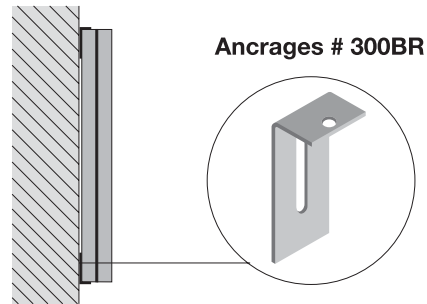

714 (plaqué bois)

715 (stratifié)

QUANTITÉ :

DATE :

**Surfaces**

- A B C
- Lauzonite blanche
- Porcelaine blanche
- Liège naturel
- Liège naturel + bloc-notes
- Liège de couleur # \_\_\_\_\_
- Liège de couleur # \_\_\_\_\_  
+ bloc-notes
- Autres \_\_\_\_\_

Localisation :

**Méthode de fixation**

**Dimensions standard**

**Autres dimensions**

Hauteur : \_\_\_\_\_ X Largeur (fermé) : \_\_\_\_\_

Notes :

Entrepreneur :

Architecte :