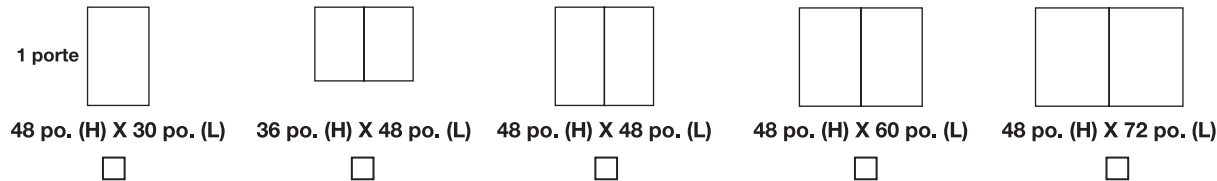

714 (plaqué bois)

715 (stratifié)

QUANTITÉ :

DATE :

**Surfaces**

- A B C
- Lauzonite blanche
- Porcelaine blanche
- Liège naturel
- Liège naturel + bloc-notes
- Liège de couleur # \_\_\_\_\_
- Liège de couleur # \_\_\_\_\_  
+ bloc-notes
- Autres \_\_\_\_\_

Localisation :

**Méthode de fixation**

**Dimensions standard**

**Autres dimensions**

Hauteur : \_\_\_\_\_ X Largeur (fermé) : \_\_\_\_\_

Notes :

Entrepreneur :

Architecte :