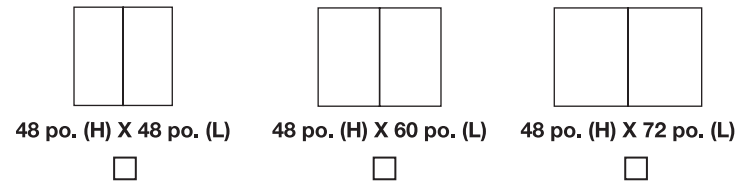

713 (plaqué bois)

QUANTITÉ :

DATE :

Surface d'affichage (A)

- Liège naturel AVEC bloc-notes
 Liège naturel SANS bloc-notes
 Autres : _____

Surface d'écriture (B)

- Lauzonite blanche
 Porcelaine blanche

Surface d'affichage (C)

- Liège naturel AVEC bloc-notes
 Liège naturel SANS bloc-notes
 Autres : _____

Localisation :

Méthode de fixation

Dimensions standard

Équipements inclus

Bloc-notes sur volet gauche
 Bac à crayons et brosses
 Ensemble de crayons (4) et brosse (1)