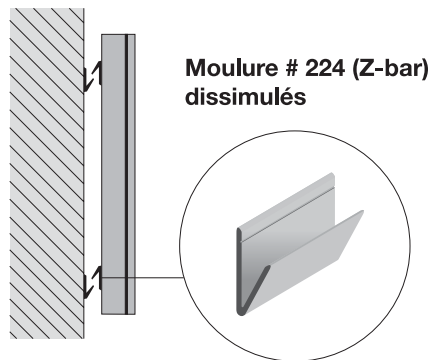

713 (plaqué bois)

QUANTITÉ :

DATE :

Surface d'affichage (A)

- Liège naturel AVEC bloc-notes
 Liège naturel SANS bloc-notes
 Autres : _____

Surface d'écriture (B)

- Lauzonite blanche
 Porcelaine blanche

Surface d'affichage (C)

- Liège naturel AVEC bloc-notes
 Liège naturel SANS bloc-notes
 Autres : _____

Localisation :

Méthode de fixation

Dimensions standard

Équipements inclus

Bloc-notes sur volet gauche
 Bac à crayons et brosses
 Ensemble de crayons (4) et brosse (1)