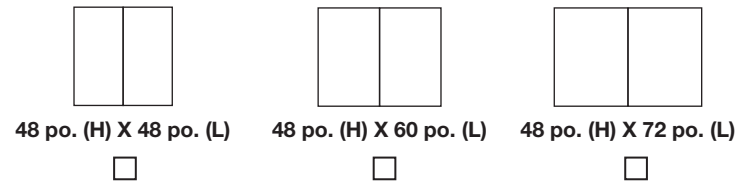

**712 (bois)**

QUANTITÉ :

DATE :

Surface d'affichage (A)

- Liège naturel AVEC bloc-notes  
 Liège naturel SANS bloc-notes  
 Autres : \_\_\_\_\_

Surface d'écriture (B)

- Lauzonite blanche  
 Porcelaine blanche

Surface d'affichage (C)

- Liège naturel AVEC bloc-notes  
 Liège naturel SANS bloc-notes  
 Autres : \_\_\_\_\_

Localisation : \_\_\_\_\_  
 \_\_\_\_\_

**Méthode de fixation**

**Dimensions standard**

**Équipements inclus**

Bloc-notes sur volet gauche  
 Bac à crayons et brosses  
 Ensemble de crayons (4) et brosse (1)

Notes : \_\_\_\_\_  
 \_\_\_\_\_

**Autres dimensions**

Hauteur : \_\_\_\_\_ X Largeur (fermé) : \_\_\_\_\_