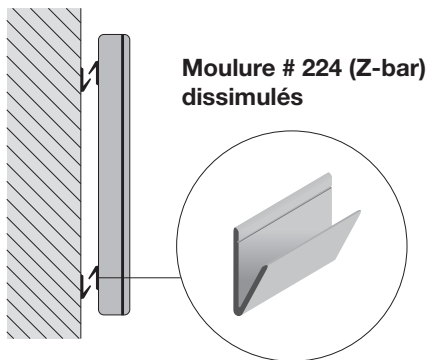

**712 (bois)**

QUANTITÉ :

DATE :

Surface d'affichage (A)

- Liège naturel AVEC bloc-notes  
 Liège naturel SANS bloc-notes  
 Autres : \_\_\_\_\_

Surface d'écriture (B)

- Lauzonite blanche  
 Porcelaine blanche

Surface d'affichage (C)

- Liège naturel AVEC bloc-notes  
 Liège naturel SANS bloc-notes  
 Autres : \_\_\_\_\_

Localisation : \_\_\_\_\_  
 \_\_\_\_\_

**Méthode de fixation**

**Dimensions standard**

**Équipements inclus**

Bloc-notes sur volet gauche  
 Bac à crayons et brosses  
 Ensemble de crayons (4) et brosse (1)

Notes : \_\_\_\_\_  
 \_\_\_\_\_

**Autres dimensions**

Hauteur : \_\_\_\_\_ X Largeur (fermé) : \_\_\_\_\_