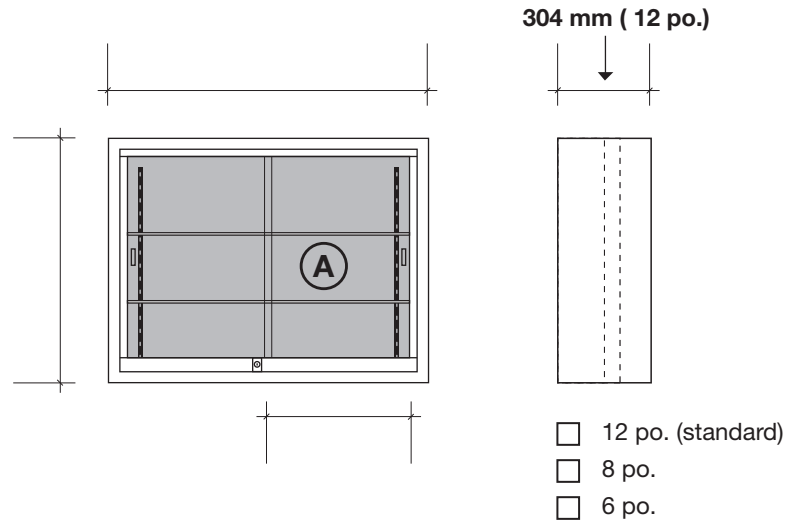

**Dimensions**

**Moulures**

**680** (vitrine d'étalage)

QUANTITÉ :

DATE :

**Surface (A)**

- Liège naturel
- Liège de couleur # \_\_\_\_\_
- Tissu
- Velcro

**Finis extérieur** disponible en mélamine  ou stratifié