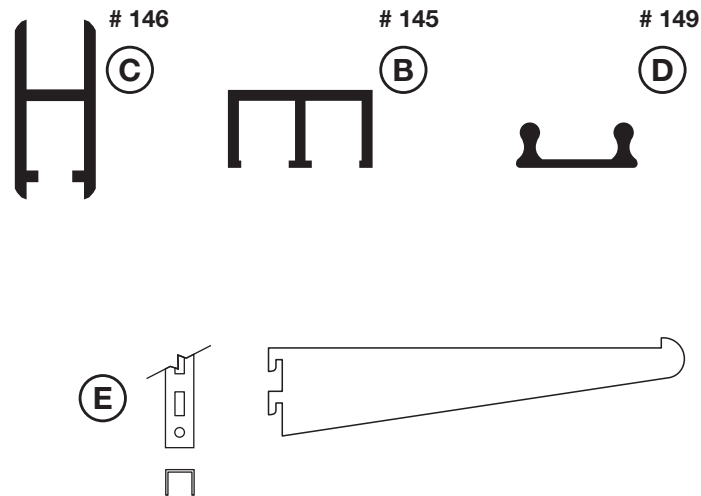

**Dimensions**

**Moulures**

**680** (vitrine d'étalage)

QUANTITÉ :

DATE :

**Surface (A)**

- Liège naturel
- Liège de couleur # \_\_\_\_\_
- Tissu
- Velcro

**Finis extérieur** disponible en mélamine  ou stratifié