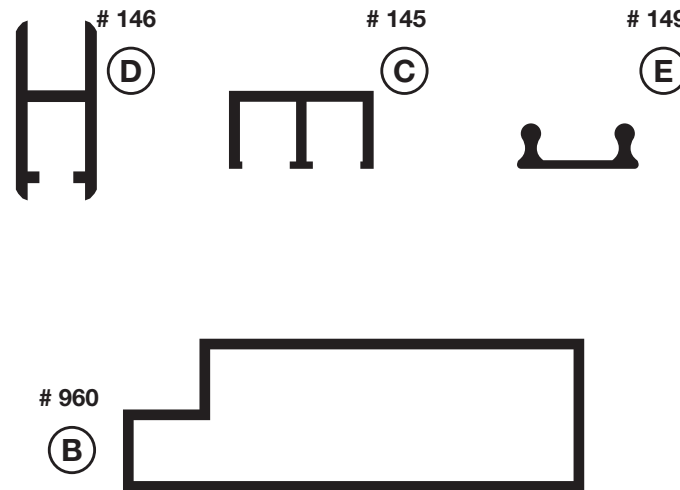

Méthode de fixation

Serrure incluse

Dimensions

Moulures

Tous les moulures sont en aluminium anodisées

670 (vitrine d'étalage)

QUANTITÉ :

DATE :

Surfaces

- (A)
- Liège naturel
 - Liège de couleur # _____
 - Tissu
 - Velcro
 - Autres _____

Finis extérieur

- Aluminium anodisé naturel
- Aluminium anodisé noir
- Chêne massif
- Autres _____

Localisation :