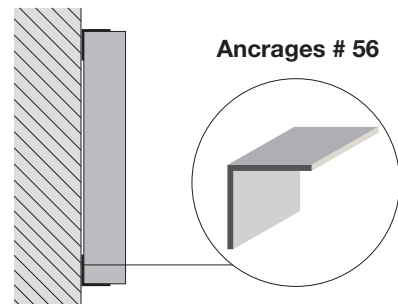

Méthode de fixation

Serrure incluse

Dimensions

Moulures

Tous les moulures sont en aluminium anodisées

670 (vitrine d'étalage)

QUANTITÉ :

DATE :