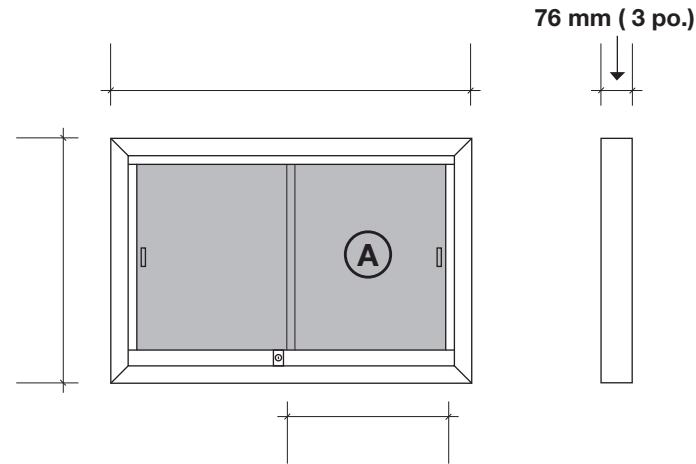

Méthode de fixation

Serrure incluse

Dimensions

Moulures

Tous les moulures sont en aluminium anodisées

670 (vitrine d'étalage)

QUANTITÉ :

DATE :