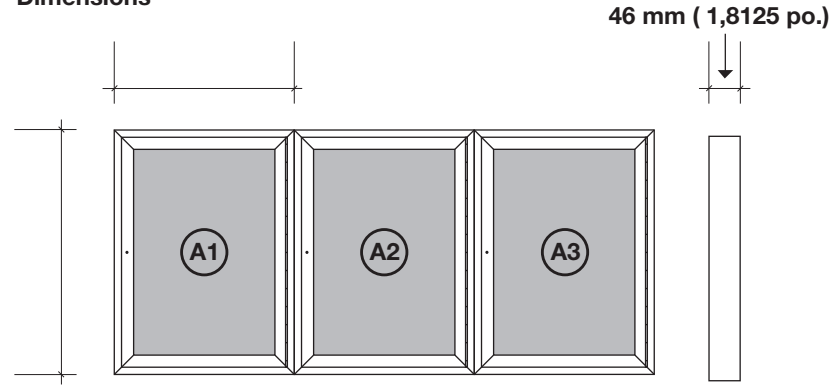

**Dimensions**

**Dimensions standard**

- |  |  |
|--|--|
| <input type="checkbox"/> 24 po. (H) X 18 po. (L) | <input type="checkbox"/> 48 po. (H) X 48 po. (L) |
| <input type="checkbox"/> 36 po. (H) X 24 po. (L) | <input type="checkbox"/> Autres                  |
| <input type="checkbox"/> 36 po. (H) X 36 po. (L) | Hauteur : _____                                  |
| <input type="checkbox"/> 48 po. (H) X 36 po. (L) | Largeur : _____                                  |

**Moules**

Tous les moules sont en aluminium anodisées

**660** (vitrine d'étalage)

QUANTITÉ :

DATE :

**Surfaces**

- (A1) (A2) (A3)
- Liège naturel
- Liège de couleur # \_\_\_\_\_
- Tissu
- Velcro
- Autres \_\_\_\_\_