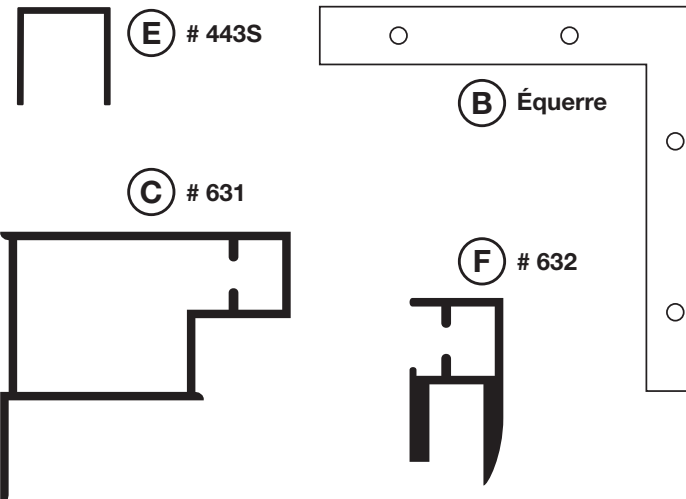

**Dimensions**

**Dimensions standard**

- |  |  |
|--|--|
| <input type="checkbox"/> 24 po. (H) X 18 po. (L) | <input type="checkbox"/> 48 po. (H) X 48 po. (L) |
| <input type="checkbox"/> 36 po. (H) X 24 po. (L) | <input type="checkbox"/> Autres                  |
| <input type="checkbox"/> 36 po. (H) X 36 po. (L) | Hauteur : _____                                  |
| <input type="checkbox"/> 48 po. (H) X 36 po. (L) | Largeur : _____                                  |

**Moules**

Tous les moules sont en aluminium anodisées

**660** (vitrine d'étalage)

QUANTITÉ :

DATE :

**Surfaces**

- (A1) (A2) (A3)
- Liège naturel
- Liège de couleur # \_\_\_\_\_
- Tissu
- Velcro
- Autres \_\_\_\_\_