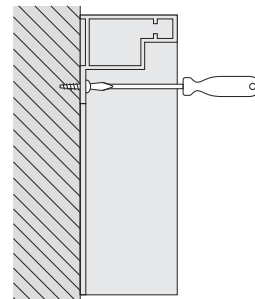

Serrure incluse

Méthode de fixation

Dimensions

46 mm (1,8125 po.)

Dimensions standard

- | | |
|--|--|
| <input type="checkbox"/> 24 po. (H) X 18 po. (L) | <input type="checkbox"/> 48 po. (H) X 48 po. (L) |
| <input type="checkbox"/> 36 po. (H) X 24 po. (L) | <input type="checkbox"/> Autres |
| <input type="checkbox"/> 36 po. (H) X 36 po. (L) | Hauteur : _____ |
| <input type="checkbox"/> 48 po. (H) X 36 po. (L) | Largeur : _____ |

Moules

Tous les moules sont en aluminium anodisées

640 (vitrine d'étalage)

QUANTITÉ :

DATE :

Surfaces

- (A) Liège naturel
 Liège de couleur # _____
 Tissu
 Velcro
 Autres _____

Finis extérieur