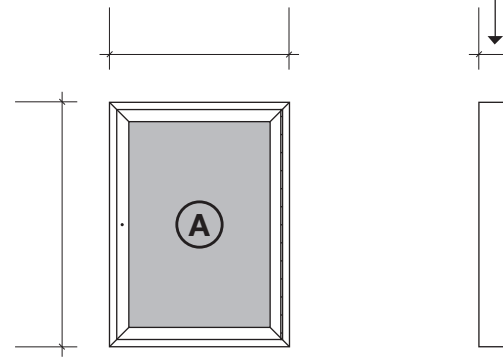

Serrure incluse

Méthode de fixation

Dimensions

46 mm (1,8125 po.)

Dimensions standard

- | | |
|--|--|
| <input type="checkbox"/> 24 po. (H) X 18 po. (L) | <input type="checkbox"/> 48 po. (H) X 48 po. (L) |
| <input type="checkbox"/> 36 po. (H) X 24 po. (L) | <input type="checkbox"/> Autres |
| <input type="checkbox"/> 36 po. (H) X 36 po. (L) | Hauteur : _____ |
| <input type="checkbox"/> 48 po. (H) X 36 po. (L) | Largeur : _____ |