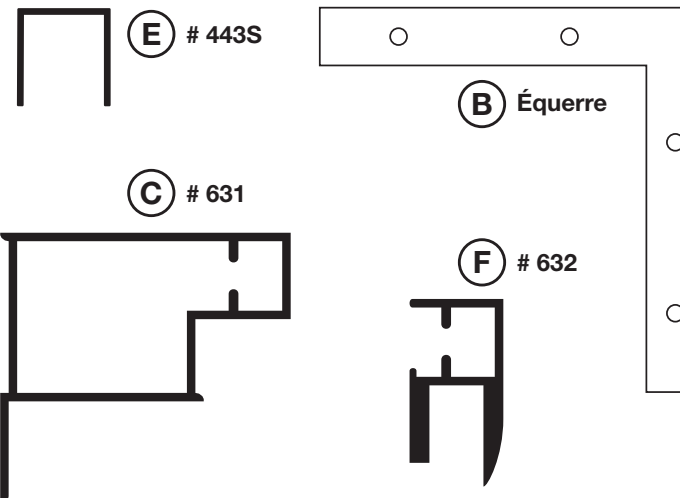

Serrure incluse

Méthode de fixation

Dimensions

46 mm (1,8125 po.)

Dimensions standard

- | | |
|--|--|
| <input type="checkbox"/> 24 po. (H) X 18 po. (L) | <input type="checkbox"/> 48 po. (H) X 48 po. (L) |
| <input type="checkbox"/> 36 po. (H) X 24 po. (L) | <input type="checkbox"/> Autres |
| <input type="checkbox"/> 36 po. (H) X 36 po. (L) | Hauteur : _____ |
| <input type="checkbox"/> 48 po. (H) X 36 po. (L) | Largeur : _____ |

Moules

Tous les moules sont en aluminium anodisées

640 (vitrine d'étalage)

QUANTITÉ :

DATE :

Surfaces

- (A) Liège naturel
 Liège de couleur # _____
 Tissu
 Velcro
 Autres _____

Finis extérieur