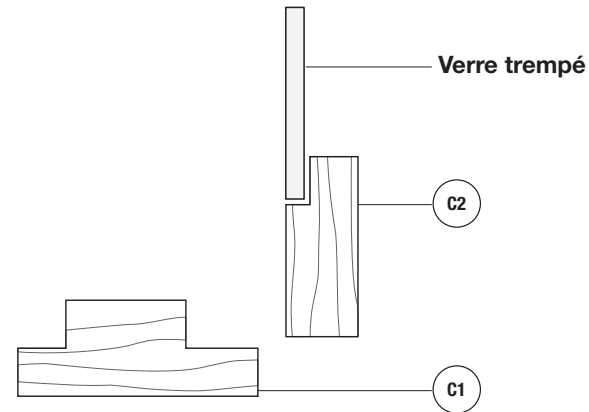

Dimensions

Dimensions standard

- | | |
|--|--|
| <input type="checkbox"/> 24 po. (H) X 18 po. (L) | <input type="checkbox"/> 48 po. (H) X 48 po. (L) |
| <input type="checkbox"/> 36 po. (H) X 24 po. (L) | <input type="checkbox"/> Autres |
| <input type="checkbox"/> 36 po. (H) X 36 po. (L) | Hauteur : _____ |
| <input type="checkbox"/> 48 po. (H) X 36 po. (L) | Largeur : _____ |

Moulures

Tous les moulures sont en chêne massif

640 (vitrine d'étalage)

QUANTITÉ :

DATE :

Surfaces

- (A) Liège naturel
- Liège de couleur # _____
- Tissu
- Velcro
- Autres _____

Finis extérieur